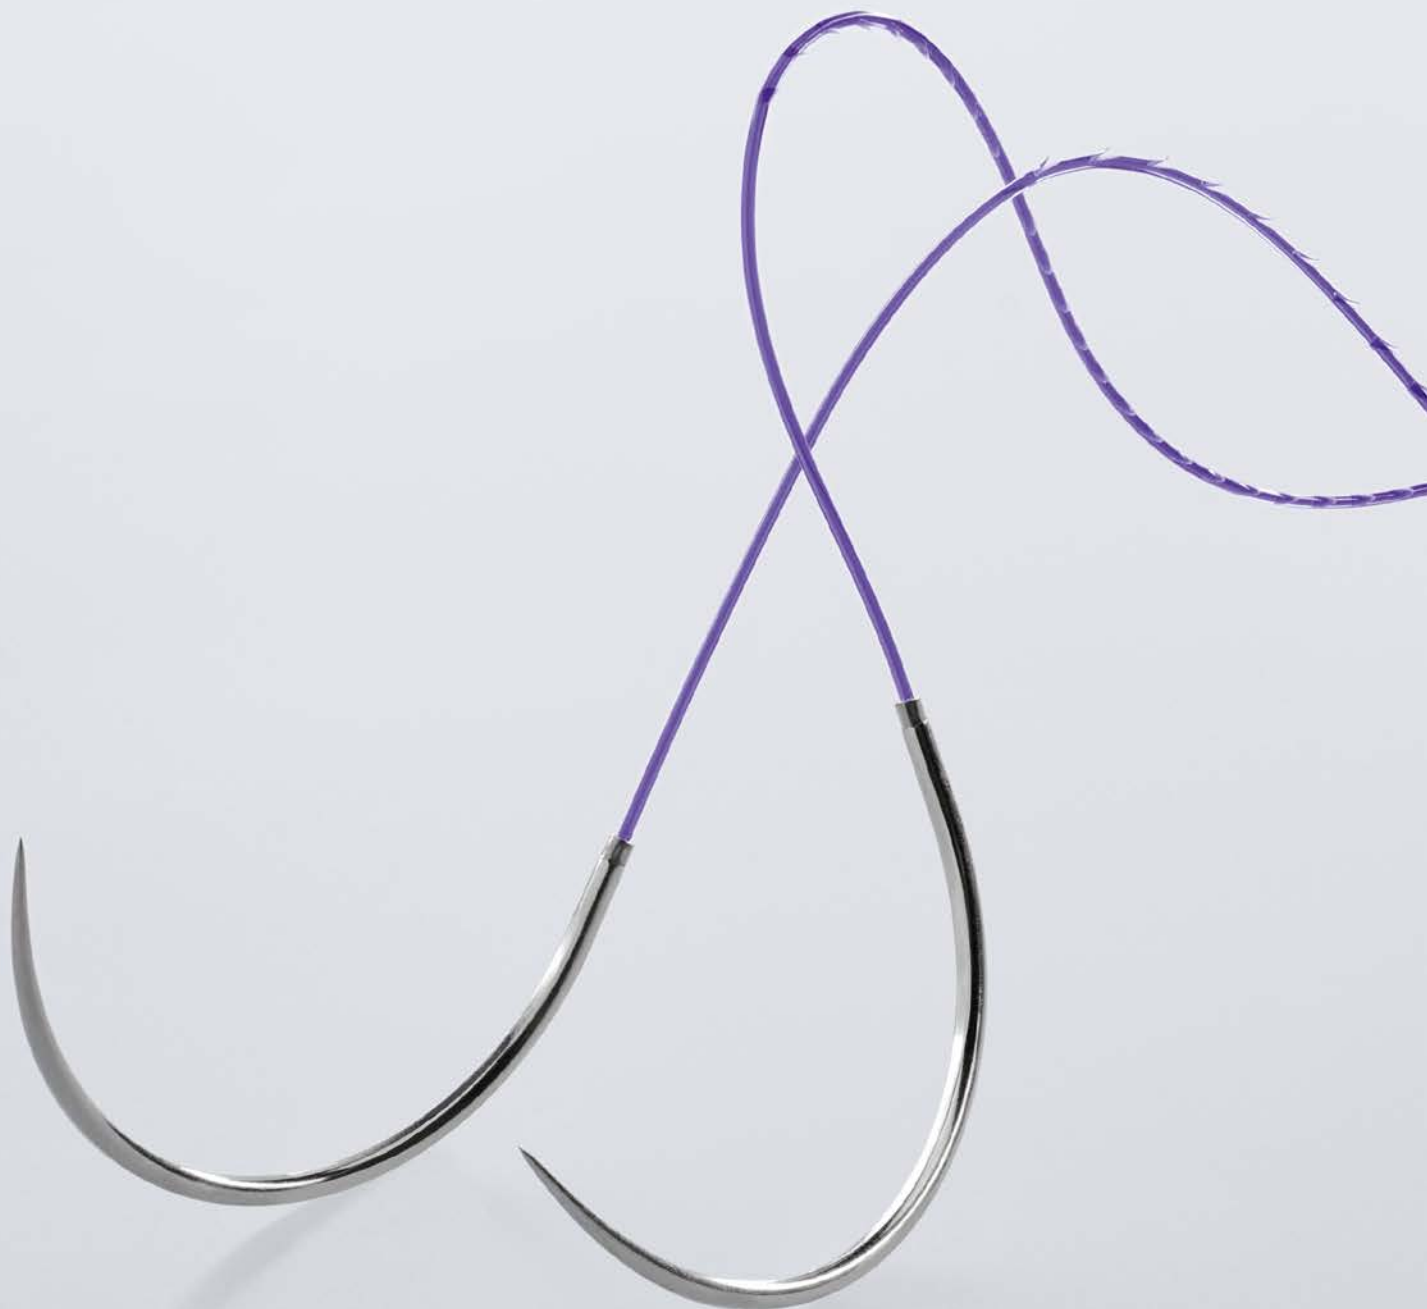

# Symmcora<sup>®</sup> LONG

Autofixační ostnaté šicí vlákno,  
kterému věříme

# Symmcora<sup>®</sup> LONG

Autofixační ostnaté šicí vlákno, kterému věříme

Nová generace autofixačních ostnatých stehů s dlouhodobou absorpcí. K dispozici ve dvou variantách: jednosměrný systém a obousměrný systém s dvojitou jehlou. Může být použit v různých chirurgických oborech, kde je vyžadována technika kontinuálního šití. Praktický, rychlý a bezpečný steh, který nevyžaduje uzly a zaručuje vysokou těsnost spolu s konstantním rozložením napětí v úseku aproximace tkání.