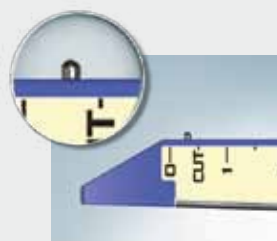

LC – Lineárny kater a zásobníky

Jednorazový stapler na vnútorné použitie

LC – Lineárny kater a zásobníky

Jednorazový stapler na vnútorné použitie

Charakteristika

BLC™ - Vyvážený pákový systém ovládania.

Zabezpečuje paralelné uzavretie vidlic nástroja.

- Čap na správne umiestnenie tkaniva
- Dve polohovacie miesta
- Zosilnená oceľ

TPC™ - Vrúbkovanie na správne umiestnenie tkaniva.

Zabraňuje skĺznutiu tkaniva medzi vidlicami nástroja.

SLR™ - Bezpečná vzdialenosť okraja a ostria.

Zvyšuje bezpečnosť línie svoriek.

Vlastnosti

- Nový nôž s každým odpalom.
- Obojstranná odpaľovacia páka.
- Tlačidlo na rýchle uvoľnenie.
- Indikátor konca línie.
- Závesné spojenie.
- Plávajúci zásobník.
- Tvarovaná protišmyková rukoväť.
- Doplnková veľkosť svoriek zlatého zásobníka.
- Ukazovateľ dĺžky na oboch stranách vidlice so zásobníkom.
- Systém Štart a stop v dĺžke o 1,5 svorky presahujúcej líniu rezu.
- Možnosť 11 výmen zásobníka s maximálnym počtom 12 odpalov.

Opis

Čap na správne umiestnenie tkaniva

Vrúbkovanie na fixáciu tkaniva

Chránené ostrie

Pred odpalom

Po odpale

Informácie na objednanie

Katalógové číslo	Produkt	Dĺžka línie svoriek	Dĺžka rezu	Počet svoriek	Výška svorky	Farba
LC6038	Kater	60	54	64	3,8	Modrá
LCC6038	Zásobník	60	54	64	3,8	Modrá
LC6045	Kater	60	54	64	4,5	Zelená
LCC6045	Zásobník	60	54	64	4,5	Zelená
LC8038	Kater	80	74	84	3,8	Modrá
LCC8038	Zásobník	80	74	84	3,8	Modrá
LC8042	Kater	80	74	84	4,2	Zlatá
LCC8042	Zásobník	80	74	84	4,2	Zlatá
LC8045	Kater	80	74	84	4,5	Zelená
LCC8045	Zásobník	80	74	84	4,5	Zelená
LC10038	Kater	100	94	104	3,8	Modrá
LCC10038	Zásobník	100	94	104	3,8	Modrá