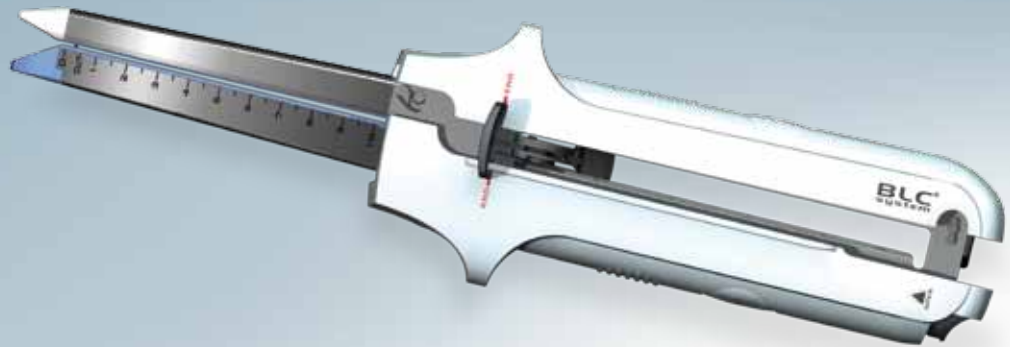

LC – Lineárny kater a zásobníky

Jednorazový stapler na vnútorné použitie

LC – Lineárny kater a zásobníky

Jednorazový stapler na vnútorné použitie

Charakteristika

BLC™ - Vyvážený pákový systém ovládania.

Zabezpečuje paralelné uzavretie vidlic nástroja.

- Čap na správne umiestnenie tkaniva
- Dve polohovacie miesta
- Zosilnená oceľ

TPC™ - Vrúbkovanie na správne umiestnenie tkaniva.

Zabraňuje skĺznutiu tkaniva medzi vidlicami nástroja.

SLR™ - Bezpečná vzdialenosť okraja a ostria.

Zvyšuje bezpečnosť línie svoriek.

Vlastnosti

- Nový nôž s každým odpalom.
- Obojstranná odpaľovacia páka.
- Tlačidlo na rýchle uvoľnenie.
- Indikátor konca línie.
- Závesné spojenie.
- Plávajúci zásobník.
- Tvarovaná protišmyková rukoväť.
- Doplnková veľkosť svoriek zlatého zásobníka.
- Ukazovateľ dĺžky na oboch stranách vidlice so zásobníkom.
- Systém Štart a stop v dĺžke o 1,5 svorky presahujúcej líniu rezu.
- Možnosť 11 výmen zásobníka s maximálnym počtom 12 odpalov.

Opis

Čap na správne umiestnenie tkaniva

Vrúbkovanie na fixáciu tkaniva

Chránené ostrie

Pred odpalom

Po odpale

Informácie na objednanie

Katalógové číslo	Produkt	Dĺžka línie svoriek	Dĺžka rezu	Počet svoriek	Výška svorky	Farba
LC6038	Kater	60	54	64	3,8	Modrá
LCC6038	Zásobník	60	54	64	3,8	Modrá
LC6045	Kater	60	54	64	4,5	Zelená
LCC6045	Zásobník	60	54	64	4,5	Zelená
LC8038	Kater	80	74	84	3,8	Modrá
LCC8038	Zásobník	80	74	84	3,8	Modrá
LC8042	Kater	80	74	84	4,2	Zlatá
LCC8042	Zásobník	80	74	84	4,2	Zlatá
LC8045	Kater	80	74	84	4,5	Zelená
LCC8045	Zásobník	80	74	84	4,5	Zelená
LC10038	Kater	100	94	104	3,8	Modrá
LCC10038	Zásobník	100	94	104	3,8	Modrá