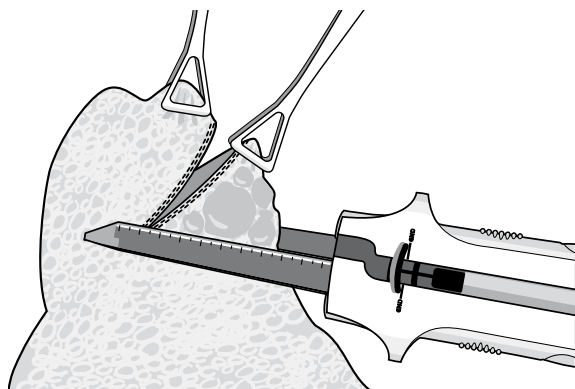

LC – Lineárny kater a zásobníky

Jednorazový stapler na vnútorné použitie

LC – Lineárny kater a zásobníky

Jednorazový stapler na vnútorné použitie

Charakteristika

BLC™ - Vyvážený pákový systém ovládania.

Zabezpečuje paralelné uzavretie vidlic nástroja.

- Čap na správne umiestnenie tkaniva
- Dve polohovacie miesta
- Zosilnená oceľ

TPC™ - Vrúbkovanie na správne umiestnenie tkaniva.

Zabraňuje skĺznutiu tkaniva medzi vidlicami nástroja.

SLR™ - Bezpečná vzdialenosť okraja a ostria.

Zvyšuje bezpečnosť línie svoriek.

Vlastnosti

- Nový nôž s každým odpalom.
- Obojstranná odpaľovacia páka.
- Tlačidlo na rýchle uvoľnenie.
- Indikátor konca línie.
- Závesné spojenie.
- Plávajúci zásobník.
- Tvarovaná protišmyková rukoväť.
- Doplnková veľkosť svoriek zlatého zásobníka.
- Ukazovateľ dĺžky na oboch stranách vidlice so zásobníkom.
- Systém Štart a stop v dĺžke o 1,5 svorky presahujúcej líniu rezu.
- Možnosť 11 výmen zásobníka s maximálnym počtom 12 odpalov.

Opis

Čap na správne umiestnenie tkaniva

Vrúbkovanie na fixáciu tkaniva

Chránené ostrie

Pred odpalom

Po odpale

Informácie na objednanie

Katalógové číslo	Produkt	Dĺžka línie svoriek	Dĺžka rezu	Počet svoriek	Výška svorky	Farba
LC6038	Kater	60	54	64	3,8	Modrá
LCC6038	Zásobník	60	54	64	3,8	Modrá
LC6045	Kater	60	54	64	4,5	Zelená
LCC6045	Zásobník	60	54	64	4,5	Zelená
LC8038	Kater	80	74	84	3,8	Modrá
LCC8038	Zásobník	80	74	84	3,8	Modrá
LC8042	Kater	80	74	84	4,2	Zlatá
LCC8042	Zásobník	80	74	84	4,2	Zlatá
LC8045	Kater	80	74	84	4,5	Zelená
LCC8045	Zásobník	80	74	84	4,5	Zelená
LC10038	Kater	100	94	104	3,8	Modrá
LCC10038	Zásobník	100	94	104	3,8	Modrá