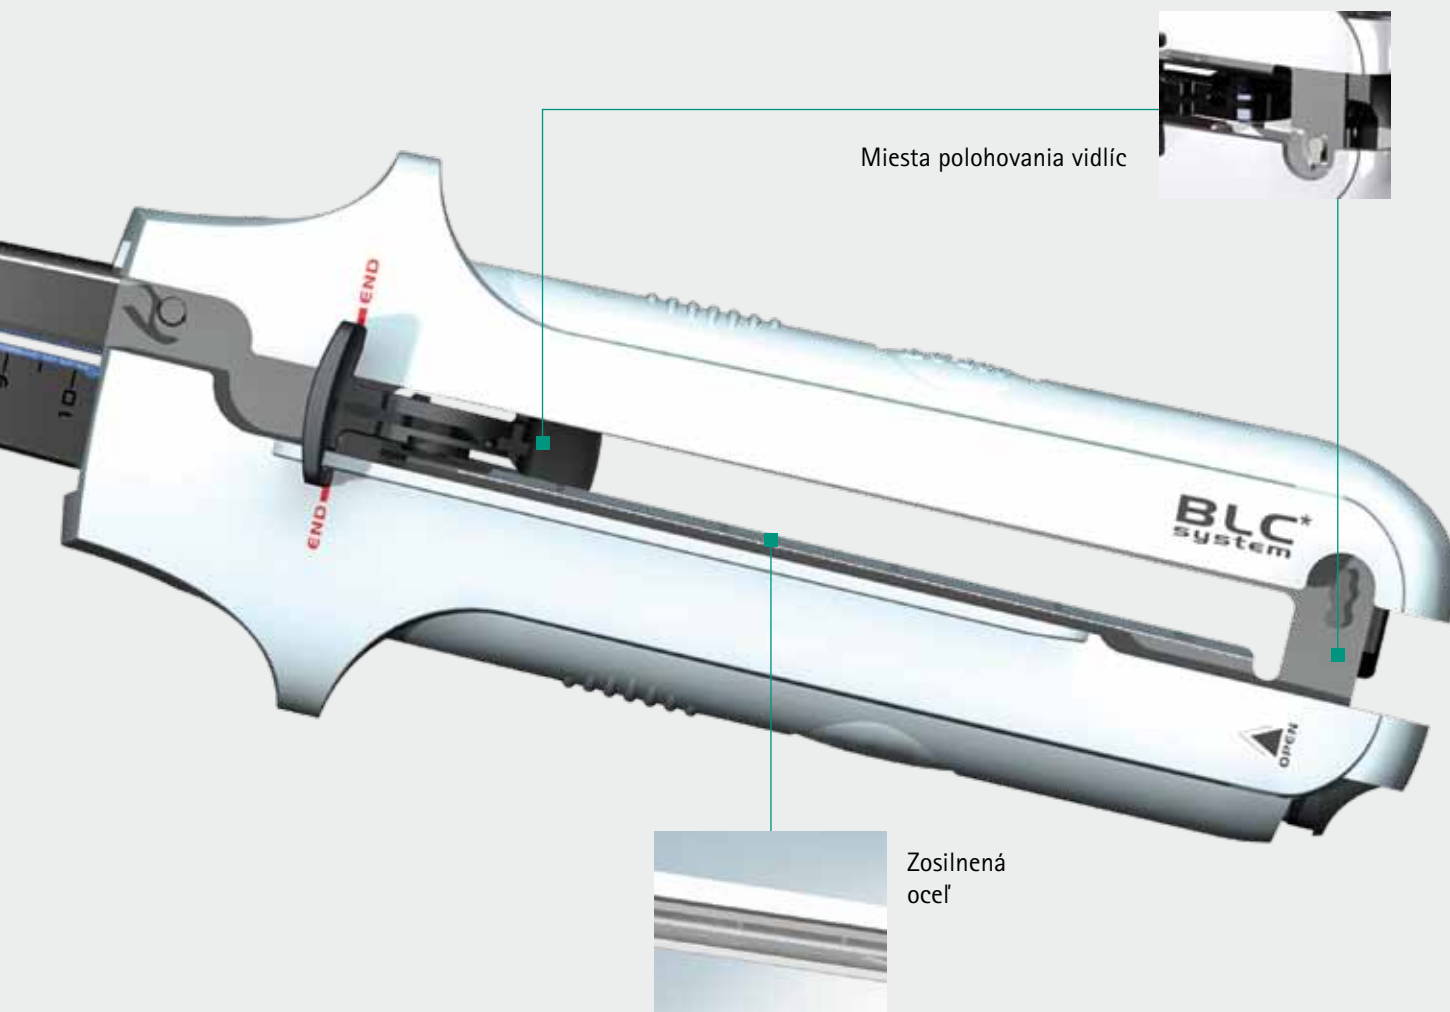

LC – Lineárny kater a zásobníky

Jednorazový stapler na vnútorné použitie

LC – Lineárny kater a zásobníky

Jednorazový stapler na vnútorné použitie

Charakteristika

BLC™ - Vyvážený pákový systém ovládania.

Zabezpečuje paralelné uzavretie vidlic nástroja.

- Čap na správne umiestnenie tkaniva
- Dve polohovacie miesta
- Zosilnená oceľ

TPC™ - Vrúbkovanie na správne umiestnenie tkaniva.

Zabraňuje skĺznutiu tkaniva medzi vidlicami nástroja.

SLR™ - Bezpečná vzdialenosť okraja a ostria.

Zvyšuje bezpečnosť línie svoriek.

Vlastnosti

- Nový nôž s každým odpalom.
- Obojstranná odpaľovacia páka.
- Tlačidlo na rýchle uvoľnenie.
- Indikátor konca línie.
- Závesné spojenie.
- Plávajúci zásobník.
- Tvarovaná protišmyková rukoväť.
- Doplnková veľkosť svoriek zlatého zásobníka.
- Ukazovateľ dĺžky na oboch stranách vidlice so zásobníkom.
- Systém Štart a stop v dĺžke o 1,5 svorky presahujúcej líniu rezu.
- Možnosť 11 výmen zásobníka s maximálnym počtom 12 odpalov.

Opis

Čap na správne umiestnenie tkaniva

Vrúbkovanie na fixáciu tkaniva

Chránené ostrie

Pred odpalom

Po odpale

Informácie na objednanie

Katalógové číslo	Produkt	Dĺžka línie svoriek	Dĺžka rezu	Počet svoriek	Výška svorky	Farba
LC6038	Kater	60	54	64	3,8	Modrá
LCC6038	Zásobník	60	54	64	3,8	Modrá
LC6045	Kater	60	54	64	4,5	Zelená
LCC6045	Zásobník	60	54	64	4,5	Zelená
LC8038	Kater	80	74	84	3,8	Modrá
LCC8038	Zásobník	80	74	84	3,8	Modrá
LC8042	Kater	80	74	84	4,2	Zlatá
LCC8042	Zásobník	80	74	84	4,2	Zlatá
LC8045	Kater	80	74	84	4,5	Zelená
LCC8045	Zásobník	80	74	84	4,5	Zelená
LC10038	Kater	100	94	104	3,8	Modrá
LCC10038	Zásobník	100	94	104	3,8	Modrá