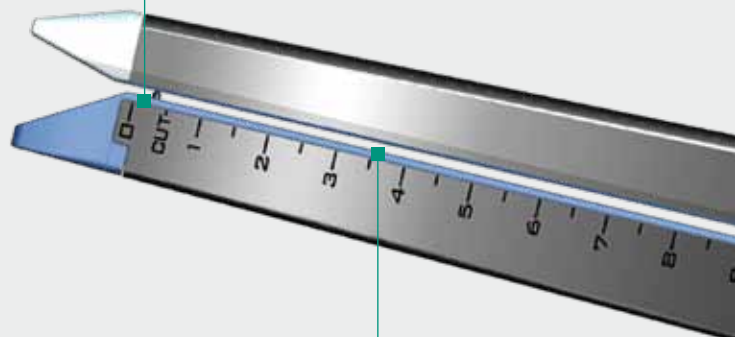

LC – Lineárny kater a zásobníky

Jednorazový stapler na vnútorné použitie

LC – Lineárny kater a zásobníky

Jednorazový stapler na vnútorné použitie

Charakteristika

BLC™ - Vyvážený pákový systém ovládania.

Zabezpečuje paralelné uzavretie vidlic nástroja.

- Čap na správne umiestnenie tkaniva
- Dve polohovacie miesta
- Zosilnená oceľ

TPC™ - Vrúbkovanie na správne umiestnenie tkaniva.

Zabraňuje skĺznutiu tkaniva medzi vidlicami nástroja.

SLR™ - Bezpečná vzdialenosť okraja a ostria.

Zvyšuje bezpečnosť línie svoriek.

Vlastnosti

- Nový nôž s každým odpalom.
- Obojstranná odpaľovacia páka.
- Tlačidlo na rýchle uvoľnenie.
- Indikátor konca línie.
- Závesné spojenie.
- Plávajúci zásobník.
- Tvarovaná protišmyková rukoväť.
- Doplnková veľkosť svoriek zlatého zásobníka.
- Ukazovateľ dĺžky na oboch stranách vidlice so zásobníkom.
- Systém Štart a stop v dĺžke o 1,5 svorky presahujúcej líniu rezu.
- Možnosť 11 výmen zásobníka s maximálnym počtom 12 odpalov.

Opis

Čap na správne umiestnenie tkaniva

Vrúbkovanie na fixáciu tkaniva

Chránené ostrie

Pred odpalom

Po odpale

Informácie na objednanie

Katalógové číslo	Produkt	Dĺžka línie svoriek	Dĺžka rezu	Počet svoriek	Výška svorky	Farba
LC6038	Kater	60	54	64	3,8	Modrá
LCC6038	Zásobník	60	54	64	3,8	Modrá
LC6045	Kater	60	54	64	4,5	Zelená
LCC6045	Zásobník	60	54	64	4,5	Zelená
LC8038	Kater	80	74	84	3,8	Modrá
LCC8038	Zásobník	80	74	84	3,8	Modrá
LC8042	Kater	80	74	84	4,2	Zlatá
LCC8042	Zásobník	80	74	84	4,2	Zlatá
LC8045	Kater	80	74	84	4,5	Zelená
LCC8045	Zásobník	80	74	84	4,5	Zelená
LC10038	Kater	100	94	104	3,8	Modrá
LCC10038	Zásobník	100	94	104	3,8	Modrá